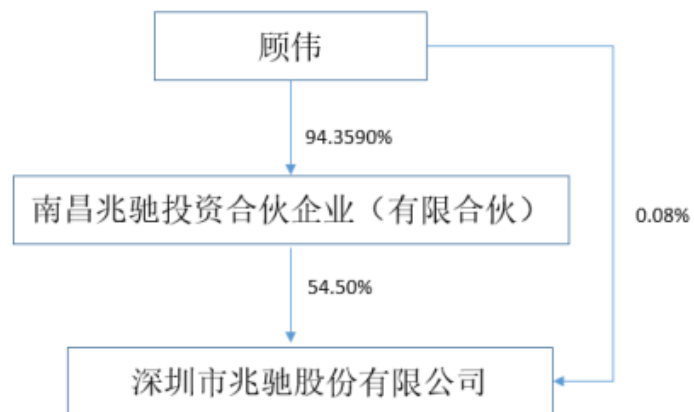

		LED	
LED	2020	23.38	2400
		LED	
LED			ODM

---

	11,396,211,070	9,751,949,960.	9,739,735,275.	
	.17	81	92	17.01%

	2				
	2020	12	31	10	22,781,800
	22,781,800			16,540,101	16,540,001

2

10

3

5