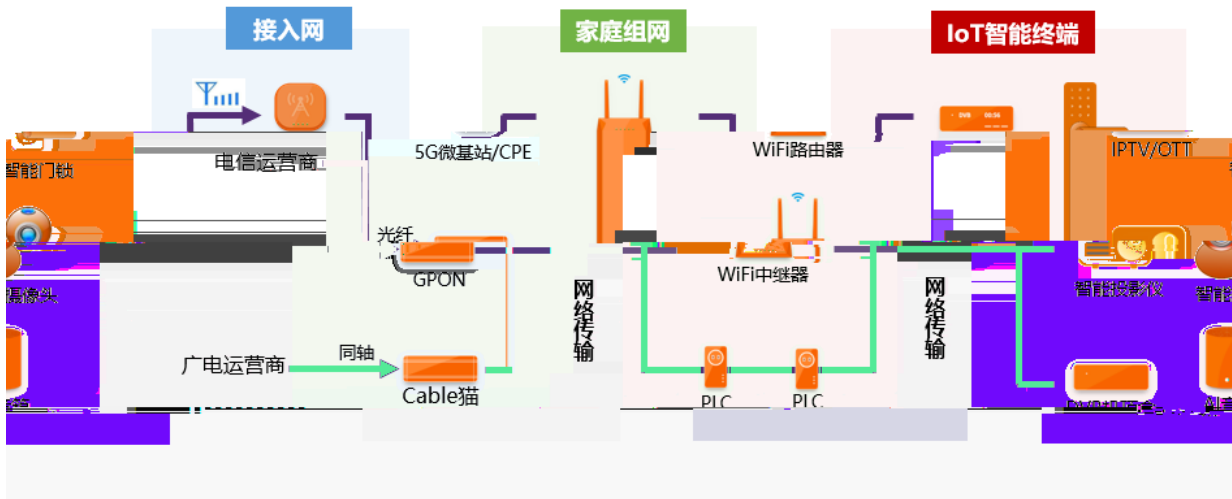

GPON	CableModem	Wi-Fi	Wi-Fi
PLC	G.hn PLC			
5G	5G		5G	
IoT		IoT		
3 LED				
2011	LED		LED	
	LED			
LED				
	LED			
2020			50-60	4
			2021	5 4
		+		PSS LED
LED				
LED	LED			
		LED		
			LED	
				LED
	LED	LED	Mini LED	
			P0.6~1.0	Mini LED
Micro LED